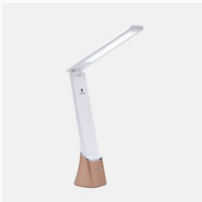

Daylight Smart Go

- verlichting: led, 5 watt
- lichtkleur: 6000 kelvin
- lichtopbrengst: 120 lumen
- lichtsterkte: 630 lux (op 30 cm)
- oplaadbaar en dimbaar

Daylight Smart Go is een vernieuwde en verbeterde versie van de [Daylight Smart Travel](#) lamp. De Smart Go is draagbaar en licht van gewicht, dus u kunt hem eenvoudig waar dan ook mee naartoe nemen. Met deze reisgenoot ziet u de kleuren en details overal helder. De batterij van de lamp is oplaadbaar middels een USB-kabel die u op uw laptop of telefoonoplader kunt aansluiten. Na volledig opladen geeft de lamp zo'n 6,5 uur licht.

De Daylight Smart Go beschikt over heldere daglicht ledverlichting met 95+ CRI, voor een goede kleurafstemming en een beter contrast. Deze verlichting is in 3 stappen dimbaar. Het ontwerp van de lamp is elegant en onopvallend en steunt op een chique metalen houder. Hierdoor neemt hij geen onnodige ruimte in op uw werkplek. Deze lamp is dan ook ideaal voor tijdens het lezen, handwerken, schilderen, computerwerk of koken. Wanneer u de lamp dichtklapt, gaat de verlichting automatisch uit om batterij te besparen.

Specificaties:

- » Verlichting: led, 5 watt;
- » Kleurtemperatuur: 6000 Kelvin;
- » In 3 stappen dimbaar;
- » Lichtsterkte op 30 cm: 630 lux;
- » Lichtopbrengst: 120 lumen;
- » Batterijduur: 4,5 uur tot ruim 10 uur, afhankelijk van de helderheidsinstelling;
- » Kleur: wit op bronzen houder;
- » Afmeting: 30 x 10 x 8,4 cm (L x B x H);

PRODUCTFOTO'S

Producteigenschappen

Naam	Kleurtemperatuur	Lux	Lumen	Artikelnummer
Smart Go incl. USB-lader	6000 K	630 (op 30 cm)	120	DN1370
Smart Go incl. USB-lader en 220V USB-adapter	6000 K	630 (op 30 cm)	120	DN1370+30051