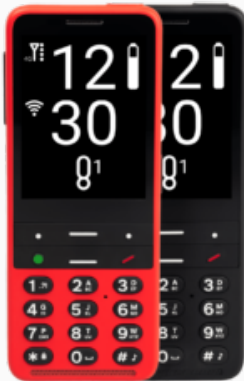

Blindshell Classic 2

- bel- en SMS-functie
- Whatsapp, FB Messenger, YouTube, CoronaCheck app
- Android webbrowser
- tactiel toetsenbord, kleurherkenning en vergroting
- NFC objecten taggen

Blindshell Classic 2

Blindshell Classic 2 is een vernieuwde, eenvoudige telefoon voor blinden en slechtzienden. Deze telefoon heeft alle functies die een reguliere smartphone ook heeft, maar is daarbij ook uitgerust met Nederlandstalige spraakuitvoer. Dankzij deze spraakuitvoer kunt u via spraakbesturing uw telefoon bedienen en leest de telefoon menu's aan u voor. De telefoon heeft een luide speaker, waardoor u uw telefoon altijd goed kunt horen. Verder heeft het apparaat een toetsenbord met grote, tactiele knoppen, wat zorgt voor comfortabele bediening. Vanwege de Whatsapp app kunt u met iedereen verbonden blijven. Zo kunt u bijvoorbeeld foto's sturen die dankzij de 13 MPx camera van haarscherpe kwaliteit zijn. Andere handige apps, zoals YouTube, Facebook, radio en een internetbrowser, zijn ook voorgeïnstalleerd op deze telefoon. Vanaf 1/1/2022 zal ook de Corona Check App op de BlindShell Classic 2 beschikbaar zijn. Alle beschikbare apps staan in de app catalogus van de BlindShell telefoon zelf.

De Blindshell Classic 2 heeft vele functies die ideaal zijn voor mensen met een visuele beperking. Bijvoorbeeld de NFC-functie, waarmee u objecten kunt taggen en in een ogenblik van elkaar kunt onderscheiden. Daarnaast bevat deze telefoon