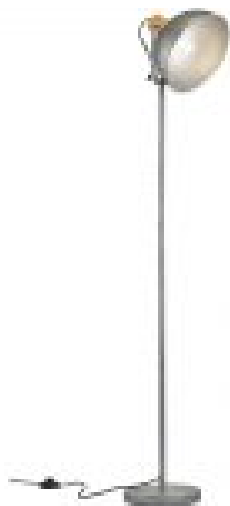

TRIO vloerlamp Delhi

TRIO vloerlamp Delhi uit de serie Industrial is een metalen vloerlamp in antiek nikkel kleur met houten afwerking. Hij heeft een robuuste en moderne uitstraling. De lamp is 25 cm breed en 150 cm hoog. Het gewicht van de lamp is 4 kilo. Verder beschikt de lamp over een voetschakelaar.

De TRIO vloerlamp Delhi wordt geleverd inclusief de lichtbron, waarbij er keuze is uit 3 verschillende kleurtemperaturen. Het gaat hier om E27 led lichtbronnen van 9 Watt met een lichtkleur van respectievelijk 3000, 4000 of 6400 kelvin. De lamp werkt op 230 volt en de maximale wattage per lichtbron is 60 watt.

Dankzij de industriële uitstraling van deze lampenserie zijn de lampen toepasbaar in verschillende ruimtes. Naast het geven van het gewenste licht draagt deze landelijke lampenserie dus ook bij aan een stukje vormgeving van uw interieur. De metalen kap voorkomt verblinding en de stevige behuizing kan prima tegen een stootje.

In de serie Delhi zijn ook verkrijgbaar: een [hanglamp](#), een [eetkamerlamp](#), een [staande lamp driepoot](#), [wandspot enkel](#), [wandspot dubbel](#) en