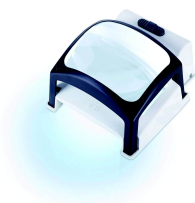

Standloepen

Coil standloop Clear View

Deze Coil standloop Clear View is geheel kantelbaar, voor optimaal zicht. De bladzijdenloop heeft een lens met een vergrotingsfactor van 1.7x en een afmeting van 14 bij 10 cm.

| Vergroting | Extra-informatie | Artikelnummer | Prijs |
|------------|---------------------|---------------|-------|
| 1-7x | afmeting-14-x-10-cm | 5855 | € |

Schweizer lichtloop Twin-Lux (batterij)

Deze vernieuwde Schweizer lichtloop Twin-Lux heeft een uniek breed en groot beeldoverzicht door middel van twee rechthoekige lenzen onder elkaar. De SMD-ledverlichting zorgt voor een heldere, homogene verlichting en een hoog contrast waardoor u gemakkelijk kunt lezen. De lichtloop heeft een schuine lens voor een comfortabele leeshouding en een goede kijkhoek. Dankzij de kijkhoek en de verlichting in twee mogelijke helderheidsniveaus geeft de loep veel rust, waardoor u langer kunt lezen. De lichtloop verbruikt weinig energie en heeft zodoende een lange batterijduur. Klik [hier](#) voor de Schweizer lichtloop Twin-Lux met netaansluiting. **Specificaties:** » In drie verschillende kleurtemperaturen leverbaar: 2700 K (warm geel), 4500 K (warm wit) en 6500 K (helder wit). » Levering inclusief 3 stuks AA batterijen.

LHP 26 standloop

De LHP 26 standloop is een compacte en daardoor efficiënt te gebruiken loep. De diameter van de lens is 44 x 88 mm. De afstand van de lens tot de ondergrond bedraagt ongeveer 3 cm. De loep vergroot 4.25x (13 dioptrie). Wij leveren hem met een zwarte beschermetui. Deze standloop heeft geen verlichting.