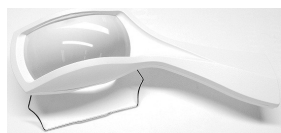

Eschenbach case voor standlichtloep Scribolux. Deze case van hard foam biedt de juiste bescherming voor de [Scribolux standlichtloep](#). In deze case kan de loep veilig opgeborgen worden wanneer hij niet in gebruik is of wanneer u hem mee wilt nemen op reis. **Specificaties:** » Afmetingen (L x B x H): 10,2 x 12,7 x 12,7 cm.

| Kleur | Artikelnummer | Prijs |
|-------|---------------|-------|
| black | 15651209 | € |

LHP hand- en standloep La Style

LHP hand- en standloep La Style met uitklapbare voet / standaard. Hierdoor is de loep erg compact en is zowel als handloep en standloep te gebruiken. De loep vergroot 3.75x (11.5 dioptrie) en heeft een kunststof lens. Wij leveren de loep inclusief een stevige zwarte kunststof opbergcassette.