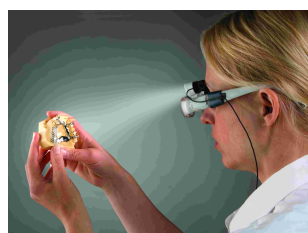

Vergroting	Kleur	Artikelnummer	Prijs
8	black	501110	€

Binoculaire kijkers

Eschenbach MaxDetail bril

Deze Eschenbach MaxDetail bril is geschikt voor objecten op korte afstand. De bril is scherp te stellen tot 40 cm. De lenzen zijn onafhankelijk per oog in te stellen en de pupilafstand is 60-68 mm. De veren zijn makkelijk aanpasbaar (buigen zonder te verwarmen). Deze Eschenbach MaxDetail bril wordt geleverd inclusief opberg-etui van hardschuim. **Specificaties:** » dioptriecompensatie: 3.0 dioptrie, cilindercorrectie is niet mogelijk; » gewicht: 49 gram.

Vergroting	Dioptrie	Artikelnummer	Prijs
2	3	162451	€

Eschenbach MaxDetail bril met led

Deze Eschenbach MaxDetail bril met led is geschikt voor objecten op korte afstand. De lenzen zijn onafhankelijk per oog in te stellen, en zijn scherp te stellen tot 40 cm. De verlichting is nagenoeg constant tijdens de hele brandduur. De branduren zijn circa 8u in normale stand en 14u in eco stand.

Vergroting	Dioptrie	Artikelnummer	Prijs
2	3	16243	€

Eschenbach MaxTV bril

Wilt u uw televisie twee keer zo groot maken? Wilt u ontspannen televisiekijken, in plaats van uw ogen dicht te knijpen? Probeer dan deze Eschenbach MaxTV bril: een lichte en modern ontworpen, vergrotende kijker! Deze bril is geschikt voor objecten op middellange afstand. De veren zijn makkelijk aanpasbaar, en zijn te buigen zonder te verwarmen. Deze kijker kunt u voor zowel het rechteroog als het linkeroog onafhankelijk van elkaar scherpstellen. » gewicht: 49 gram; » pupilafstand: 60 tot 68 mm; » scherp te stellen vanaf 1,5 tot 3 meter; » dioptriecompensatie: 3.0 dioptrie, cilindercorrectie is niet mogelijk; » levering inclusief opbergetui van hardschuim.