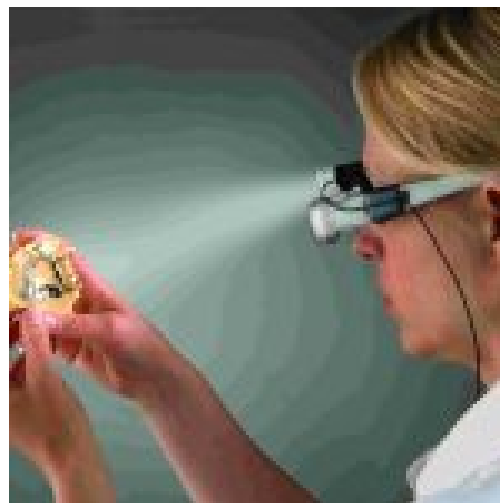

Eschenbach MaxDetail bril

Deze Eschenbach MaxDetail bril is zeer geschikt voor objecten op korte afstand. De bril is namelijk scherp te stellen tot 40 cm. De lenzen zijn ook onafhankelijk per oog in te stellen en de pupilafstand is 60-68 mm. De veren zijn bovendien makkelijk aanpasbaar (buigen zonder te verwarmen). Wij leveren deze Eschenbach MaxDetail bril inclusief opbergetui van hardschuim.

Klik [hier](#) voor een variant van deze bril met verlichting.

Specificaties:

- » Dioptriecompensatie: 3.0 dioptrie, cilindercorrectie is niet mogelijk;
- » Gewicht: 49 gram.

Producteigenschappen

Artikelnummer	Vergroting	Dioptrie	Prijs
162451	2	3	€110,00

Eschenbach MaxDetail bril (met verlichting)

Deze Eschenbach MaxDetail bril met verlichting is zeer geschikt voor objecten op korte afstand. De bril is namelijk scherp te stellen tot 40 cm. De lenzen zijn ook onafhankelijk per oog in te stellen en de pupilafstand is 60-68 mm. De veren zijn bovendien makkelijk aanpasbaar (buigen zonder te verwarmen). De verlichting is nagenoeg constant tijdens de hele brandduur. De branduren zijn ongeveer 8 uur in normale stand en 14 uur in eco stand. Wij leveren deze Eschenbach MaxDetail bril met verlichting inclusief opbergetui van hardschuim.

Klik [hier](#) voor een variant van deze bril zonder verlichting.

Specificaties:

- » Dioptriecompensatie: 3.0 dioptrie, cilindercorrectie is niet mogelijk;
- » Gewicht: 49 gram;
- » Verlichtingssterkte: 3200 lux op 25 cm en 1200 lux op 40 cm.

Producteigenschappen

Artikelnummer	Vergroting	Dioptrie	Prijs
162452	2	3	€205,00