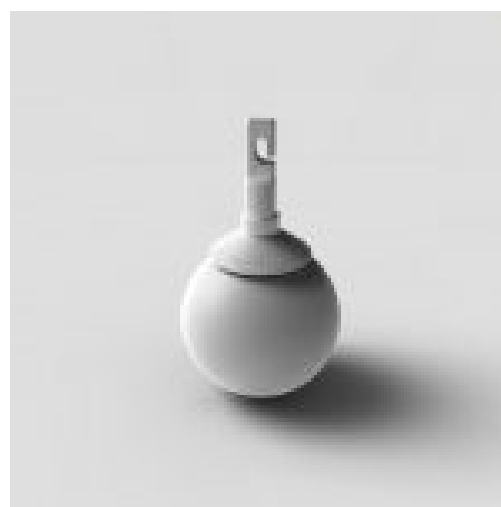

BLINDENSTOKKEN

Omni-Sense rollerwiel met haak

De Omni-Sense rollerwiel met haak beschikt over de nieuwe omni-wheel technologie voor blindenstokken. Dankzij dit ontwerp kan het uiteinde van de stok in alle richtingen bewegen. Bovendien heeft dit ontwerp belangrijke extra voordelen. Allereerst biedt het betere zintuiglijke feedback, waardoor u een betere indicatie krijgt van veranderingen in het terrein. Ook kunt u zo gemakkelijk bewegen in alle richtingen bij contact met de grond. Tenslotte slijt dit Omni-Sense rollerwiel met haak veel minder snel dan conventionele uiteinden van blindenstokken, waardoor dit product lang meegaat.

Houten stokpunt met roladapter

Houten stokpunt. Met roladapter als handig element tussen stok en stokpunt.

- » Materiaal: hout;
- » Doorsnede: 30 mm.

Producteigenschappen

Artikelnummer	Doorsnede	Materiaal	Prijs
94103422	30 mm	Hout	€44,50

Producteigenschappen

Artikelnummer	Extra Informatie	Prijs
R2-0504-95/CA	360 graden rotatie	€49,95

Kikkersteun voor blindenstok

De kikkersteun is een handig hulpmiddel om uw blindenstok mee op te hangen, bijvoorbeeld aan de rand van een tafel, bureau of rollator.

- » Materiaal: kunststof;
- » Kleur: zwart en wit.

Producteigenschappen

Ambutech Jumbo rollerbal nylon met haak

Ambutech Jumbo rollerbal met uniek ingebouwd rollerschild dat de bal die rolt van links naar rechts beschermt. Gemaakt van nylon met een diameter van 50 mm en een lengte van 6,5 cm. De rollerbal weegt circa 68 gram. De kleur is wit en de punt beschikt over een haakmontage.