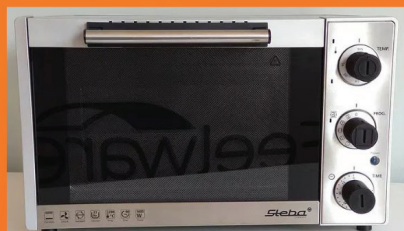

Handige hulpmiddelen

Voor dagelijks gebruik

Feelware tactiele en sprekende keukenapparatuur

Feelware ontwikkelt zich op het gebied van toegankelijke huishoudelijke apparaten en helpt mensen met een visuele beperking thuis te genieten van comfort, veiligheid en onafhankelijkheid.

Iris Huys gaat deze producten op de Nederlandse markt brengen. U kunt denken aan:

- Sprekende inductie kookplaat
- Sprekende oven-grill
- Aangepaste multi-cooker
- Aangepaste volautomatische koffiemachine
- Unieke tactiele stickers