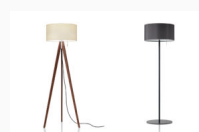

Waldmann VIVAA FREE staand armatuur

- verlichting: led, 45 watt
- lichtkleur: 3000 of 3000-6500 kelvin
- lichtstroom: 4400 lumen
- schakelbaar of dimbaar

De Waldmann VIVAA FREE is een staand armatuur. Hij is standaard in twee verschillende modellen beschikbaar en past daardoor in vrijwel elk interieur. Beide uitvoeringen van de Waldmann VIVAA FREE zijn verkrijgbaar met een zogenaamd VTL-systeem. Dit is zeer in het belang van onze gezondheid. Licht bepaalt namelijk meer voor ons dan we denken: het beïnvloedt namelijk belangrijke hormoon- en stofwisselingsprocessen. Bovendien geeft het de maat aan voor onze inwendige klok en verschaft daarmee ons leven ritme. In situaties waarin het natuurlijke daglicht tekortschiet, biedt VTL (Visual Timing Light: daglichtsimulatie) mensen weer het juiste licht.

De Waldmann VIVAA FREE is naast de standaard modellen optioneel leverbaar met 5 andere kleuren kappen: in blauw, roze, groen, beige en grijs). Ook kunt u kiezen voor een voet in de kleur wit metaal of licht esenhout.

Voor meer informatie over het VTL-systeem en het belang van daglicht voor u en uw gezondheid, klik [hier](#) voor een uitgebreide brochure.

Specificaties:

- » Verlichting: led, 45 watt;
- » Kleurtemperatuur: 3000 kelvin of 3000-6500 kelvin;
- » Lichtstroom: 4400 lumen;
- » Verdeling: 34% directe en 66% indirecte verlichting;
- » Traploos dimbaar of schakelbaar (VTL-systeem);

- » Gewicht: 7,6 kg (model Wood) of 12,7 kg (model Metal);
- » Hoge energie-efficiëntie.

PRODUCTFOTO'S

Producteigenschappen

Artikelnummer	Stock Status	Stock Quantity	Merk	Extra Informatie	Kleurtemperatuur	Watt	Lumen
15951000-00802862		0	VIVAA Free Wood	Traploos dimbaar	3000 K	45	4400
15948000-00802958		0	VIVAA Free VTL Metal	VTL 24 uur instelbaar	3000 - 6500 K	45	4400