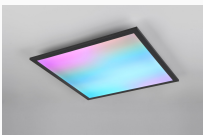

PRODUCTFOTO'S

Producteigenschappen