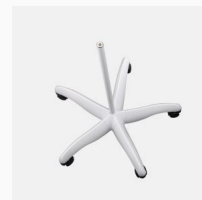

Rolstatief voor loeplamp

- geschikt voor de meeste loeplampen
- kleur: wit en grijs
- hoogte: 72 cm
- gewicht: 8,3 kg
- diameter voet: 70 cm

Dit rolstatief is een rolstatief met 5 voeten. Dit rolstatief heeft een uniek design voor een zo optimaal mogelijke stabiliteit. Doordat de voeten zeer laag zitten, is het meestal mogelijk om het rolstatief gedeeltelijk onder een bank of stoel te plaatsen. Het rolstatief is verkrijgbaar in 2 kleuren en geschikt voor vrijwel alle [Luxo](#) en [Daylight](#) en [Iris Kameleon](#) (loep)lampen.

Specificaties:

- » Hoogte: 72 cm;
- » Kleur: wit of grijs;
- » Gewicht: 8,3 kg;
- » Diameter voet: 70 cm;
- » Zeer stabiel design rolstatief;
- » Gemakkelijk in elkaar te zetten en veilig in gebruik;
- » Gemakkelijk verrijdbaar over verschillende ondergronden.

PRODUCTFOTO'S

Producteigenschappen

| Kleur | Extra Informatie | Doorsnede | Artikelnummer |
|-------|-------------------------------|-----------|---------------|
| Grijs | Hoogte: 72 cm, gewicht: 12 kg | 70 | D53062 |
| Wit | Hoogte: 72 cm, gewicht: 12 kg | 70 | D53060 |