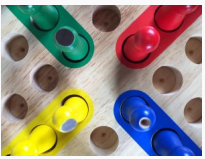

PRODUCTFOTO'S

Producteigenschappen

Naam	Artikelnummer
Mens-erger-je-niet met voelbare markeringen	600066
Mens-erger-je-niet	600066-1