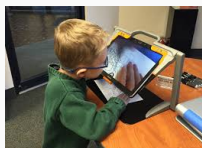

PRODUCTFOTO'S

Producteigenschappen

Extra Informatie	Artikelnummer
Humanware Prodigy Connect 12 met afstandcamera	156510