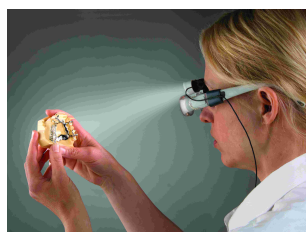

Eschenbach MaxDetail bril met led

Deze Eschenbach MaxDetail bril met led is geschikt voor objecten op korte afstand. De lenzen zijn onafhankelijk per oog in te stellen, en zijn scherp te stellen tot 40 cm. De verlichting is nagenoeg constant tijdens de hele brandduur. De branduren zijn circa 8u in normale stand en 14u in eco stand.

Specificaties: » dioptriecompensatie: 3.0 dioptrie, cilindercorrectie is niet mogelijk; » gewicht: 49 gram; » levering inclusief opbergetui van hardschuim; » verlichtingssterkte: 3200 lux op 25 cm en 1200 lux op 40 cm; » makkelijk aanpasbare veren (buigen zonder te verwarmen); » pupilafstand: 60 tot 68 mm.