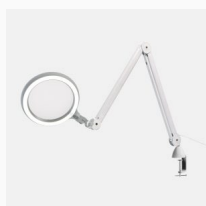

PRODUCTFOTO'S

Producteigenschappen

Artikelnummer	Stock Status	Stock Quantity	Vergrotingsfactor	Dioptrie	Kleurtemperatuur	Doorsnede	Lux
E25130		53	1,75	3D	6500K	175	6330
E25130+D62001		-3	2.25	5D	6500K	130	6330