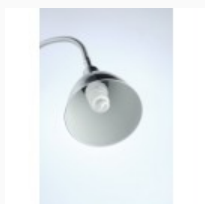

PRODUCTFOTO'S

Producteigenschappen

Artikelnummer	Stock Status	Stock Quantity	Kleurtemperatuur	Watt	Lumen
E31067+175825		-1	6500K + 3000K	15	1200
E31067+186531		0	6500K + 4000K	15	1200
E31067		11	6500K	15	1521