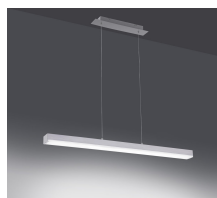

Pendelarmatuur

TRIO pendellamp Inline

TRIO pendellamp Inline is een modern vormgegeven lamp, gemaakt van metaal. Hij beschikt over geïntegreerde SMD LED-verlichting. De kleurtemperatuur is traploos instelbaar van 3000 tot 5000 kelvin. Dankzij deze duurzame verlichting gaat de lamp wel 30.000 uur mee. Vanwege de ingebouwde geheugenfunctie gaat de lamp automatisch aan in de instelling waarin u hem had uitgeschakeld. Een andere handige functie is de geïntegreerde dimmer, waarmee u de lamp traploos kunt dimmen. Met de bijgeleverde afstandsbediening kunt u dit allemaal nog eenvoudiger regelen. Verder beschikt de lamp nog over RGBW-kleurenwissel, waarmee u de kleur van de verlichting kunt veranderen in rood, groen, blauw en wit.

De TRIO pendellamp Inline is leverbaar in mat wit en mat nikkel. In de serie Inline is ook een [plafondlamp](#) verkrijgbaar.

Specificaties: » Verlichting: led; » Kleurtemperatuur: 3000-5000 kelvin (traploos instelbaar); » Lumen: 2000; » Watt: 20; » Afmeting: 8 x 100 x 150 cm; » Met geïntegreerde dimmer; » RGBW-kleurenwissel; » WIZ smart techniek.

Kleurtemperatuur	Lumen	Watt	Afmeting	Kleur	Artikelnummer	Prijs
3000-k-5000-k	2000	20	8-x-100-x-150-cm-l-x-b-x-h	mat-wit	TRIO358210131	€
3000-k-5000-k	2000	20	8-x-100-x-150-cm-l-x-b-x-h	mat-nikkel	TRIO358210107	€

Waldmann VIVAA pendelarmatuur

Deze Waldmann VIVAA pendelarmatuur bestaat uit diverse modellen zwevende lampen. Het elegante, ronde ontwerp heeft een moderne uitstraling en beschikt over een aanpasbare pendellengte. Ook kunt u de lamp op de gewenste hoogte instellen, wat bijvoorbeeld handig is in ruimtes met een hoog plafond. De behuizing van de lamp is van roestvrijstaal en geheel naadloos. De Waldmann VIVAA pendelarmatuur is bovendien uitgerust met een LED-module. Deze geeft een warm en helder licht, dat zich gelijkmatig verdeelt over de ruimte. **Klik hier voor een demonstratie van dit product.**

Specificaties: » Verlichting: 4x led module (55 watt) of 6x led module (70 watt); » Lichtkleur: 3000 of 4000 kelvin; » Lichtsterkte: 5300 of 7000 lumen; » Kleur: edelstaal/wit; » Pendellengte: 50 cm; » Verdeling: 35% directe en 65% indirecte verlichting; » Traploos dimbaar; » Gewicht: 4,3 kg of 8,1 kg; » Hoge energie-efficiëntie.

Extra-informatie	Kleurtemperatuur	Watt	Lumen	Doorsnede	Artikelnummer	Prijs
c-400	3000-k	55	5300	40-cm	15517000-00643694	€
c-400	4000-k	55	5300	40-cm	15688000-00699264	€
c-600	3000-k	70	7000	60-cm	15520000-00643710	€
c-600	4000-k	70	7000	60-cm	15687000-00670760	€