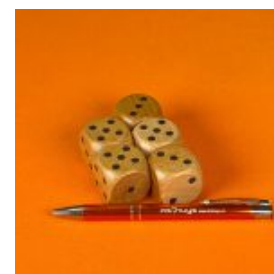

Grote houten dobbelste- nen (3x3