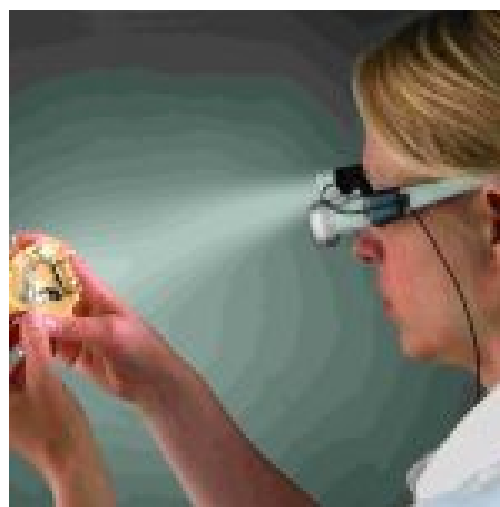

ESCHENBACH

Eschenbach MaxTV bril

Eschenbach MaxTV bril. Wilt u uw televisie twee keer zo groot maken? Wilt u ontspannen televisiekijken, in plaats van uw ogen dicht te knijpen? Probeer dan deze Eschenbach MaxTV bril: een lichte en modern ontworpen, vergrotende kijker! Deze bril is geschikt voor objecten op middellange afstand. De veren zijn makkelijk aanpasbaar, en zijn bovendien te buigen zonder te verwarmen. Deze kijker kunt u voor zowel het rechteroog als het linkeroog onafhankelijk van elkaar scherpstellen.

Specificaties:

- » Gewicht: 49 gram;
- » Pupilafstand: 60 tot 68 mm;
- » Scherp te stellen vanaf 1,5 tot 3 meter;
- » Dioptriecompensatie: 3.0 dioptrie, cilindercorrectie is niet mogelijk;
- » Levering inclusief opbergetui van hardschuim.

Producteigenschappen

Eschenbach MaxDetail bril (met verlichting)

Deze Eschenbach MaxDetail bril met verlichting is zeer geschikt voor objecten op korte afstand. De bril is namelijk scherp te stellen tot 40 cm. De lenzen zijn ook onafhankelijk per oog in te stellen en de pupilafstand is 60-68 mm. De veren zijn bovendien makkelijk aanpasbaar (buigen zonder te verwarmen). De verlichting is nagenoeg constant tijdens de hele brandduur. De branduren zijn ongeveer 8 uur in normale stand en 14 uur in eco stand. Wij leveren deze Eschenbach MaxDetail bril met verlichting inclusief opbergetui van hardschuim.

Deze Eschenbach MaxDetail bril is zeer geschikt voor objecten op korte afstand. De bril is namelijk scherp te stellen tot 40 cm. De lenzen zijn ook onafhankelijk per

is namelijk de [Eschenbach labo-med](#). Voor optimale afbeeldingskwaliteit is het handig om een bril voor veraf te gebruiken. Met deze voorzetloop blijven uw beide handen vrij om te werken en heeft u dus geen beperkt gezichtsveld. Ook bij een sterke vergroting heeft u nog een comfortabele werkafstand met deze voorzetloop.