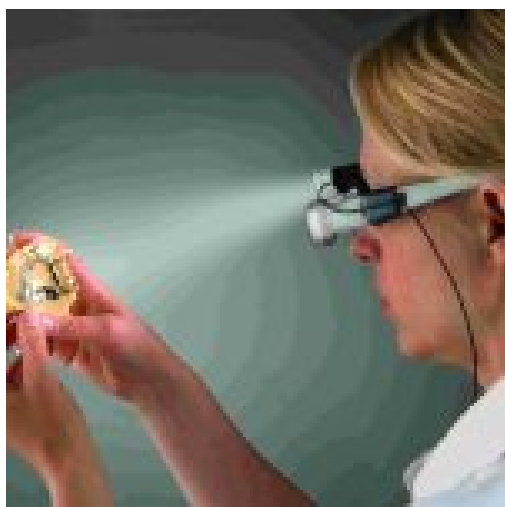

» Dioptri compensatie: 3.0 dioptrie, cilindercorrectie is niet mogelijk;

» Levering inclusief opbergetui van hardschuim.

Producteigenschappen

Artikelnummer	Vergroting	Dioptrie	Prijs
162411	2	3	€98,00

Producteigenschappen

Artikelnummer	Vergroting	Dioptrie	Prijs
162451	2	3	€110,00

Eschenbach MaxDetail bril (met verlichting)

Deze Eschenbach MaxDetail bril met verlichting is zeer geschikt voor objecten op korte afstand. De bril is namelijk scherp te stellen tot 40 cm. De lenzen zijn ook onafhankelijk per oog in te stellen en de pupilafstand is 60-68 mm. De veren zijn bovendien makkelijk aanpasbaar (buigen zonder te verwarmen). De verlichting is nagenoeg constant tijdens de hele brandduur. De branduren zijn ongeveer 8 uur in normale stand en 14 uur in eco stand. Wij leveren deze