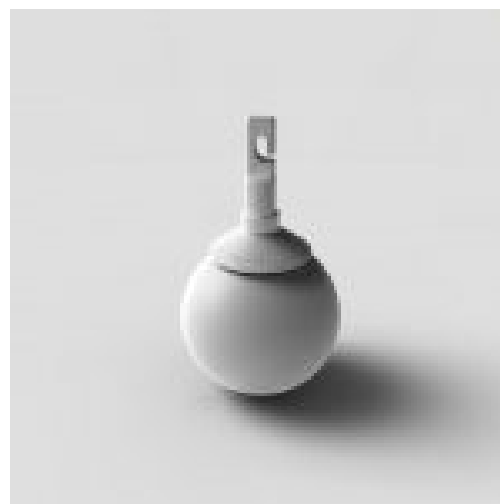

Ambutech Jumbo rollerbal nylon met haak

Ambutech Jumbo rollerbal met uniek ingebouwd rollerschild dat de bal die rolt van links naar rechts beschermt. Gemaakt van nylon met een diameter van 50 mm en een lengte van 6,5 cm. De rollerbal weegt circa 68 gram. De kleur is wit en de punt beschikt over